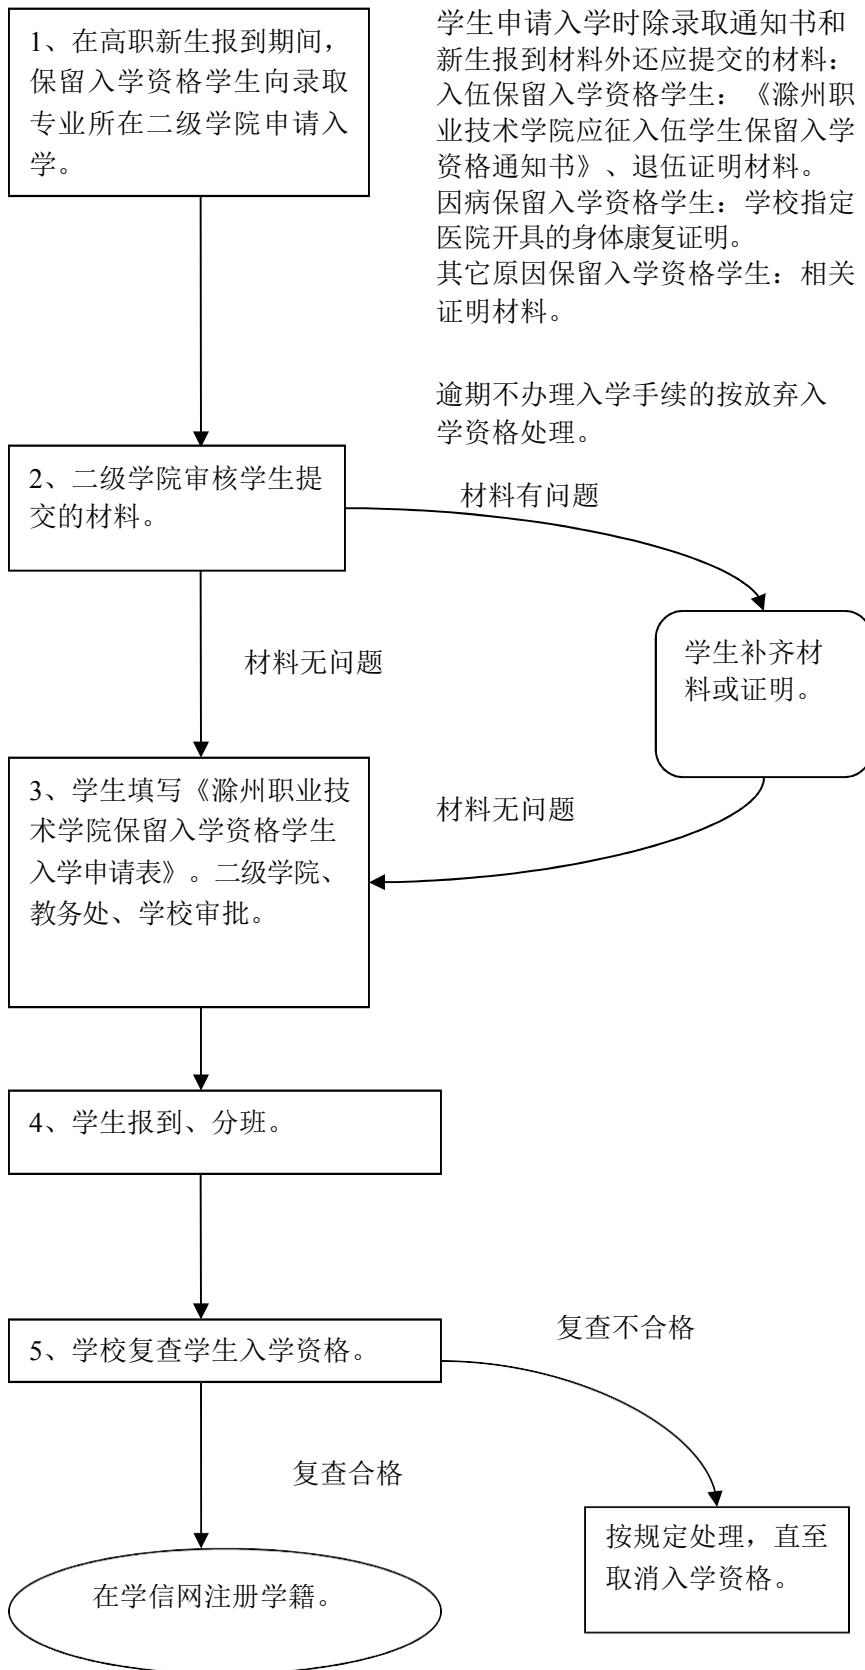

滁州职业技术学院保留入学资格学生入学流程

退役学生保留入学资格到退役后的第二年，开展创业实践的学生入学资格最多可保留2年，其他情况保留入学资格期限为1年。